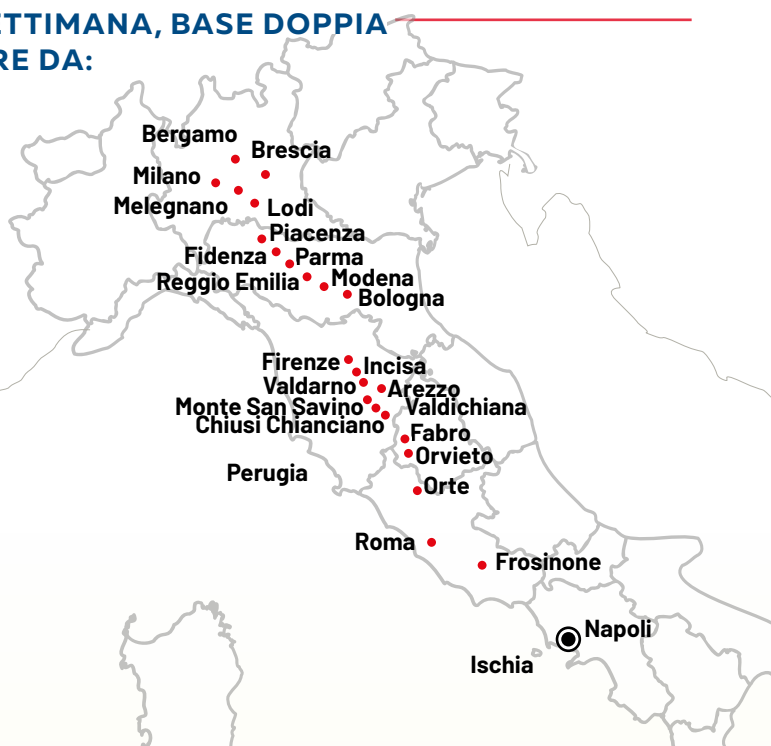

Ischia

PARTENZA DEL
8 GIUGNO

**BUS INCLUSO
LINEA ITALIA**

Angelino
TOUR OPERATOR

QUOTE PER PERSONA, A SETTIMANA, BASE DOPPIA
A PARTIRE DA:

★★★ - CASAMICCIOLA TERME

**Hotel Terme
Stella Maris**

€ **649**

PENSIONE COMPLETA
BEVANDE ESCLUSE

€ **819**

MEZZA PENSIONE
BEVANDE ESCLUSE

★★★★ - FORIO

**Hotel
Royal Palm**

LINEA ITALIA

05:00	BRESCIA	Via Borgosatollo (No Paese) Zona Volta Distributore Eni
05:45	BERGAMO	Parcheggio Hotel dei Mille
06:30	MILANO	Cascina Gobba Terminal Metro
06:45	MELEGNANO	Casello Autostradale
07:00	LODI	Casello Autostradale
07:30	PIACENZA	Parcheggio Stabilimento Iveco
07:50	FIDENZA	Casello Autostradale
08:00	PARMA	Casello Autostradale Parma Centro
08:30	REGGIO EMILIA	Casello Autostradale
08:45	MODENA	Casello Autostradale Nord
09:15	BOLOGNA	Area di Servizio Cantagallo
10:40	FIRENZE	Casello Autostradale Nord
11:00	INCISA	Casello Autostradale
11:15	VALDARNO	Casello Autostradale
11:40	AREZZO	Casello Autostradale
11:55	MONTE SAN SAVINO	Casello Autostradale
12:10	VALDICHIANA	Casello Autostradale
12:30	CHIUSI CHIANCIANO	Casello Autostradale
12:45	FABRO	Area di Servizio
13:00	ORVIETO	Ristorante Food Village
13:30	ORTE	Casello Autostradale
14:30	ROMA	Area di Servizio Prenestina Ovest
15:00	FROSINONE	Casello Autostradale