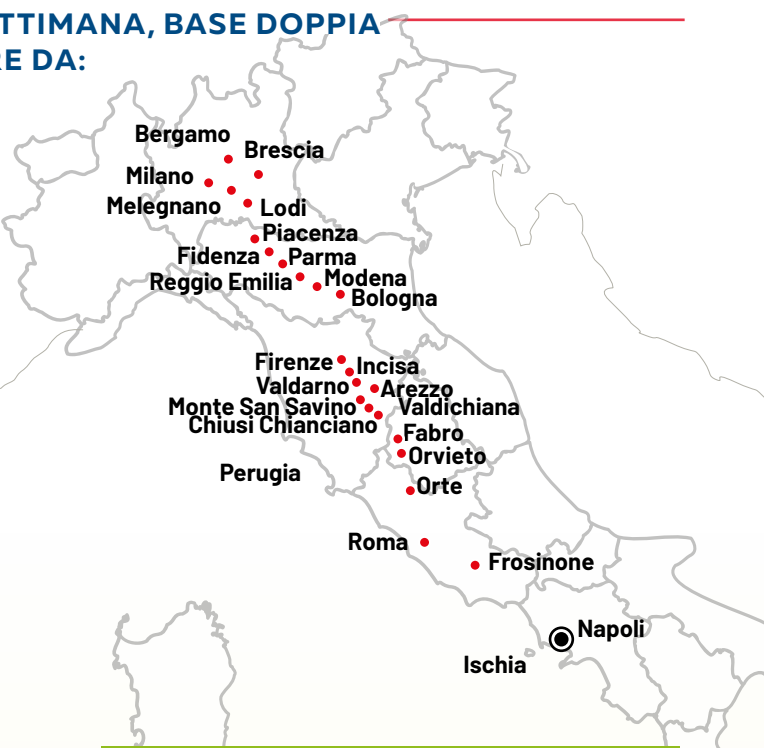

# Ischia

PARTENZA DEL  
**25 MAGGIO**

**BUS INCLUSO  
LINEA ITALIA**

**Angelino**  
TOUR OPERATOR

QUOTE PER PERSONA, A SETTIMANA, BASE DOPPIA  
A PARTIRE DA:

★★★ - CASAMICCIOLA TERME

**Hotel Terme  
Stella Maris**

★★★★ - LACCO AMENO

**Albergo Terme  
Villa Svizzera**

★★★★ - ISCHIA

**Hotel Royal  
Terme**

GIRO DELL'ISOLA IN OMAGGIO  
SPIAGGIA INCLUSA

€ **869**  
PENSIONE COMPLETA  
BEVANDE ESCLUSE

€ **769**  
MEZZA PENSIONE  
BEVANDE ESCLUSE

★★★★ - FORIO

**Hotel  
Royal Palm**

## LINEA ITALIA

- 05:00 **BRESCIA** Via Borgosatollo (No Paese)  
Zona Volta Distributore Eni
- 05:45 **BERGAMO** Parcheggio Hotel dei Mille
- 06:30 **MILANO** Cascina Gobba Terminal Metro
- 06:45 **MELEGNANO** Casello Autostradale
- 07:00 **LODI** Casello Autostradale
- 07:30 **PIACENZA** Parcheggio Stabilimento Iveco
- 07:50 **FIDENZA** Casello Autostradale
- 08:00 **PARMA** Casello Autostradale Parma Centro
- 08:30 **REGGIO EMILIA** Casello Autostradale
- 08:45 **MODENA** Casello Autostradale Nord
- 09:15 **BOLOGNA** Area di Servizio Cantagallo
- 10:40 **FIRENZE** Casello Autostradale Nord
- 11:00 **INCISA** Casello Autostradale
- 11:15 **VALDARNO** Casello Autostradale
- 11:40 **AREZZO** Casello Autostradale
- 11:55 **MONTE SAN SAVINO** Casello Autostradale
- 12:10 **VALDICHIANA** Casello Autostradale
- 12:30 **CHIUSI CHIANCIANO** Casello Autostradale
- 12:45 **FABRO** Area di Servizio
- 13:00 **ORVIETO** Ristorante Food Village
- 13:30 **ORTE** Casello Autostradale
- 14:30 **ROMA** Area di Servizio Prenestina Ovest
- 15:00 **FROSINONE** Casello Autostradale