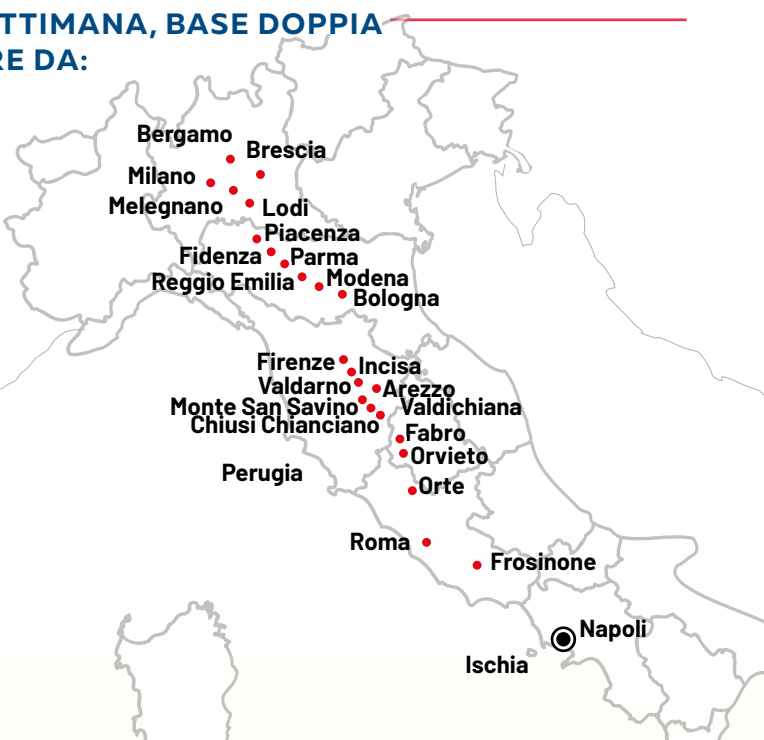

# Ischia

PARTENZA DEL  
**18 MAGGIO**

**BUS INCLUSO  
LINEA ITALIA**

**Angelino**  
TOUR OPERATOR

QUOTE PER PERSONA, A SETTIMANA, BASE DOPPIA  
A PARTIRE DA:

★★★ - CASAMICCIOLA TERME

**Hotel Terme  
Stella Maris**

★★★★ - LACCO AMENO

**Albergo Terme  
Villa Svizzera**

★★★★ - ISCHIA

**Hotel Royal  
Terme**

GIRO DELL'ISOLA IN OMAGGIO  
SPIAGGIA INCLUSA

€ **849**  
PENSIONE COMPLETA  
BEVANDE ESCLUSE

€ **769**  
MEZZA PENSIONE  
BEVANDE ESCLUSE

## LINEA ITALIA

05:00 **BRESCIA** Via Borgosatollo (No Paese)  
Zona Volta Distributore Eni

05:45 **BERGAMO** Parcheggio Hotel dei Mille

06:30 **MILANO** Cascina Gobba Terminal Metro

06:45 **MELEGNANO** Casello Autostradale

11:40 **AREZZO** Casello Autostradale

11:55 **MONTE SAN SAVINO** Casello Autostradale

12:10 **VALDICHIANA** Casello Autostradale

12:30 **CHIUSI CHIANCIANO** Casello Autostradale

12:45 **FABRO** Area di Servizio