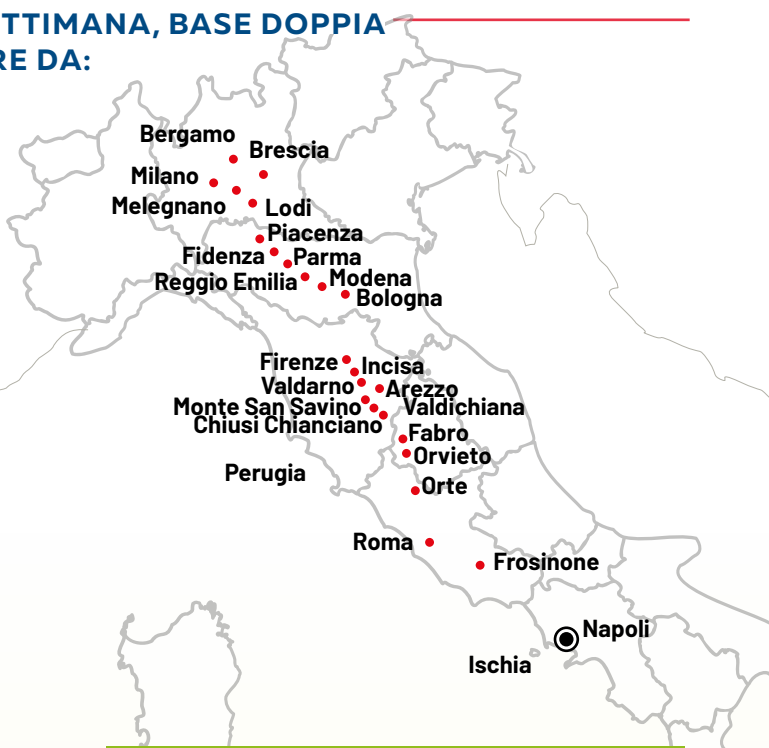

Ischia

PARTENZA DEL
11 MAGGIO

**BUS INCLUSO
LINEA ITALIA**

Angelino
TOUR OPERATOR

QUOTE PER PERSONA, A SETTIMANA, BASE DOPPIA
A PARTIRE DA:

★★★ - CASAMICCIOLA TERME

**Hotel Terme
Stella Maris**

€ **579**
PENSIONE COMPLETA
BEVANDE INCLUSE

★★★★ - ISCHIA

**Hotel Royal
Terme**

GIRO DELL'ISOLA IN OMAGGIO

€ **789**
PENSIONE COMPLETA
BEVANDE ESCLUSE

€ **769**
MEZZA PENSIONE
BEVANDE ESCLUSE

★★★★ - FORIO

**Hotel
Royal Palm**

LINEA ITALIA

05:00 **BRESCIA** Via Borgosatollo (No Paese)
Zona Volta Distributore Eni

05:45 **BERGAMO** Parcheggio Hotel dei Mille

06:30 **MILANO** Cascina Gobba Terminal Metro

06:45 **MELEGNANO** Casello Autostradale

11:40 **AREZZO** Casello Autostradale

11:55 **MONTE SAN SAVINO** Casello Autostradale

12:10 **VALDICHIANA** Casello Autostradale

12:30 **CHIUSI CHIANCIANO** Casello Autostradale

12:45 **FABRO** Area di Servizio