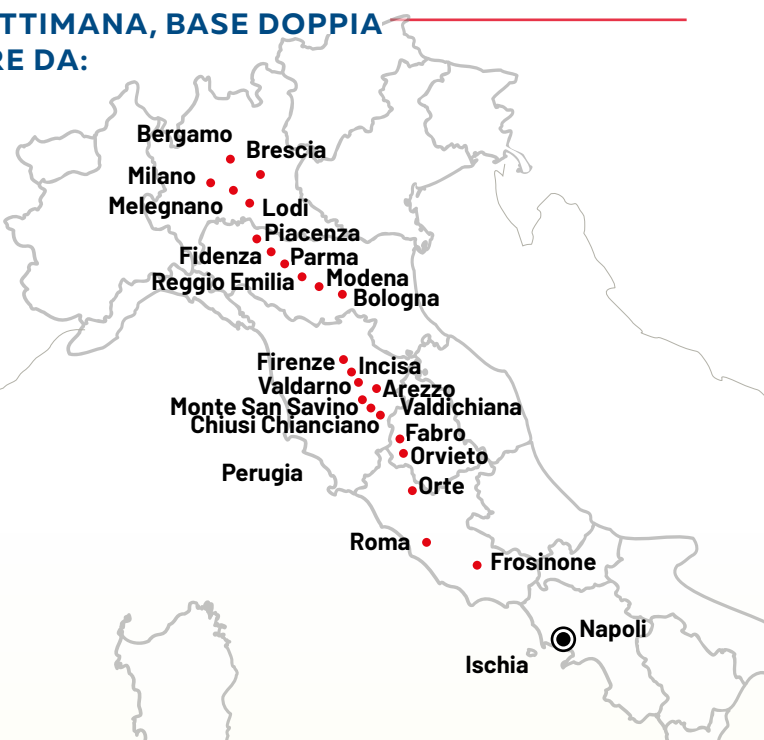

Ischia

PARTENZA DEL
4 MAGGIO

**BUS INCLUSO
LINEA ITALIA**

Angelino
TOUR OPERATOR

QUOTE PER PERSONA, A SETTIMANA, BASE DOPPIA
A PARTIRE DA:

★★★ - CASAMICCIOLA TERME

**Hotel Terme
Stella Maris**

€ **559**
PENSIONE COMPLETA
BEVANDE INCLUSE

★★★★ - ISCHIA

**Hotel Royal
Terme**

GIRO DELL'ISOLA
IN OMAGGIO

€ **789**
PENSIONE COMPLETA
BEVANDE ESCLUSE

€ **769**
MEZZA PENSIONE
BEVANDE ESCLUSE

★★★★ - FORIO

**Hotel
Royal Palm**

LINEA ITALIA

- 05:00 **BRESCIA** Via Borgosatollo (No Paese)
Zona Volta Distributore Eni
- 05:45 **BERGAMO** Parcheggio Hotel dei Mille
- 06:30 **MILANO** Cascina Gobba Terminal Metro
- 06:45 **MELEGNANO** Casello Autostradale
- 07:00 **LODI** Casello Autostradale
- 07:30 **PIACENZA** Parcheggio Stabilimento Iveco
- 07:50 **FIDENZA** Casello Autostradale
- 08:00 **PARMA** Casello Autostradale Parma Centro
- 08:30 **REGGIO EMILIA** Casello Autostradale
- 08:45 **MODENA** Casello Autostradale Nord
- 09:15 **BOLOGNA** Area di Servizio Cantagallo
- 10:40 **FIRENZE** Casello Autostradale Nord
- 11:00 **INCISA** Casello Autostradale
- 11:15 **VALDARNO** Casello Autostradale
- 11:40 **AREZZO** Casello Autostradale
- 11:55 **MONTE SAN SAVINO** Casello Autostradale
- 12:10 **VALDICHIANA** Casello Autostradale
- 12:30 **CHIUSI CHIANCIANO** Casello Autostradale
- 12:45 **FABRO** Area di Servizio
- 13:00 **ORVIETO** Ristorante Food Village
- 13:30 **ORTE** Casello Autostradale
- 14:30 **ROMA** Area di Servizio Prenestina Ovest
- 15:00 **FROSINONE** Casello Autostradale